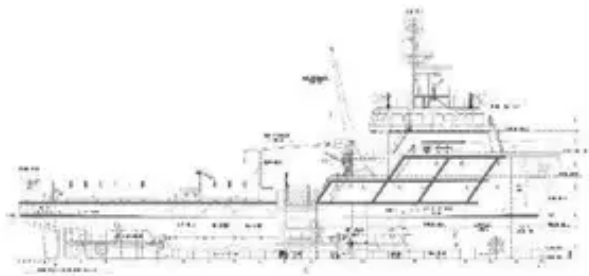

id 6696

Nave di rifornimento

[In vendita: 63m / DP 1 / 84ts BP AHTS Nave in vendita / #1068171](#)

ID nave 6696

Categoria [Nave di rifornimento](#)

Anno di costruzione 2010

Bandiera Isole Marshall

Prezzo \$3,900,000

Data aggiunta nave 2022-12-13

Aggiunto da [GRS.OFFSHORE RENEWABLES](#)

Peso misurato

DWT 1

Dimensioni della nave

Lunghezza fuori tutto (LOA), m 63.4

Pescaggio della nave, m 4.8

Informazioni aggiuntive

Semovente

mazzi 1

Navi simili [Mostra navi simili](#)Richieste [Richieste di acquisto corrispondenti](#)e-mail [Invia una email](#)

Forecastle deck

Upper forecastle deck

New bridge deck

Tween deck

Bridge deck

Profile

Main deck

Below deck