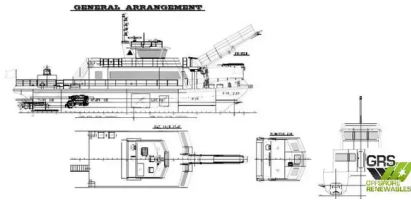

id 6656

nave da parco eolico

[Nave di trasferimento dell'equipaggio da 25 m / 41 pax in vendita / # 1112617](#)

ID nave	6656
Categoria	<a href="#">nave da parco eolico</a>
Anno di costruzione	2020
Bandiera	Corea, Repubblica di
Prezzo	€3,500,000
Data aggiunta nave	2022-12-05
Aggiunto da	<a href="#">GRS.OFFSHORE RENEWABLES</a>

### Dimensioni della nave

Lunghezza fuori tutto (LOA), m	25
Pescaggio della nave, m	1.1