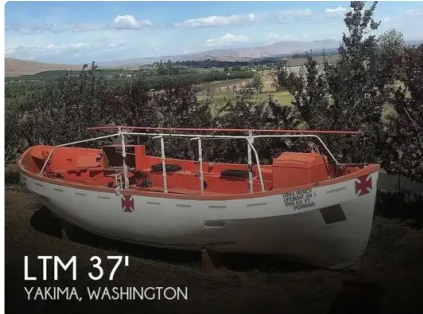

id 6636

## scialuppa di salvataggio

[1986 LTM CORSIA MOTORE LANCIO Scialuppa di salvataggio](#)

ID nave	6636
Categoria	<a href="#">scialuppa di salvataggio</a>
Anno di costruzione	1986
Prezzo	\$13,250
Data aggiunta nave	2022-12-04
Aggiunto da	<a href="#">POP Yachts</a>

## Dimensioni della nave

Lunghezza fuori tutto (LOA), m	37
--------------------------------	----