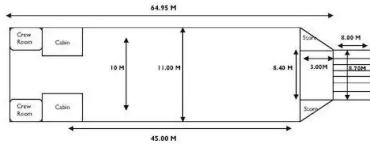

id 6536

Mezzo da sbarco, carro armato

[Mezzi da sbarco da 64,95 m](#)

ID nave	6536
Categoria	Mezzo da sbarco, carro armato
Anno di costruzione	2008
Prezzo	\$800,000
Data aggiunta nave	2022-11-07
Aggiunto da	SeaBoats

Peso misurato

DWT	1000
NRT	167

Dimensioni della nave

Lunghezza fuori tutto (LOA), m	64.95
Profondità, m	3.2

Informazioni aggiuntive

Semovente

- Navi simili [Mostra navi simili](#)
- Richieste [Richieste di acquisto corrispondenti](#)
- e-mail [Invia una email](#)