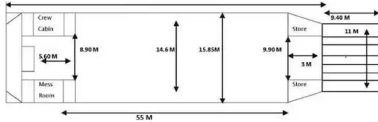

id 6485

Nave cargo

[Carro armato per mezzi da sbarco a container pieno da 70,52 m](#)

ID nave	6485
Categoria	Nave cargo
Classe	IACS
Anno di costruzione	2015
Bandiera	Indonesia
Prezzo	\$2,400,000
Data aggiunta nave	2022-10-28
Aggiunto da	SeaBoats

Peso misurato

DWT	2000
GRT	961
NRT	289

Dimensioni della nave

Lunghezza fuori tutto (LOA), m	70.52
Pescaggio della nave, m	2.7

Informazioni aggiuntive

Motore principale	Yanmar 6 AYM-WET 829HP
Semovente	
Teu	76