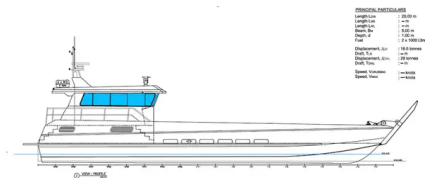

id 6455

Mezzo da sbarco, carro armato