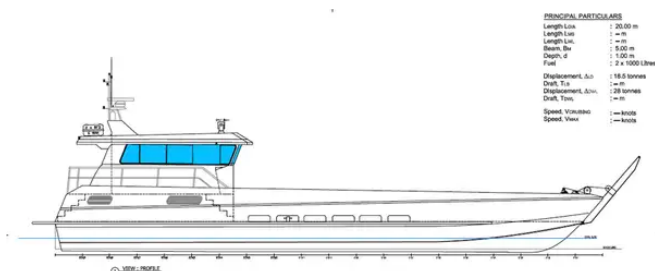

Informazioni aggiuntive

Semovente

Navi simili	Mostra navi simili
Richieste	Richieste di acquisto corrispondenti
e-mail	Invia una email