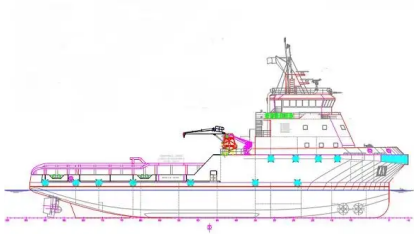

id 6449

Nave di rifornimento

[AHTS DP2 in vendita](#)

ID nave	6449
Categoria	Nave di rifornimento
Anno di costruzione	2011
Data aggiunta nave	2022-10-24
Aggiunto da	Fairways Marine Brokerage

Dimensioni della nave

Lunghezza fuori tutto (LOA), m	59.78
Pescaggio della nave, m	4.88

Informazioni aggiuntive

Semovente

Navi simili	Mostra navi simili
Richieste	Richieste di acquisto corrispondenti
e-mail	Invia una email