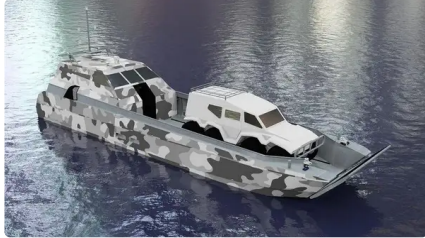

id 6390

Mezzo da sbarco, carro armato

[NUOVA COSTRUZIONE - Mezzo da sbarco militare da 20 m - Kit](#)

ID nave 6390

Categoria [Mezzo da sbarco, carro armato](#)

Data aggiunta nave 2022-10-04

Aggiunto da [SeaBoats](#)

Dimensioni della nave

Lunghezza fuori tutto (LOA), m 20

Pescaggio della nave, m 1

Informazioni aggiuntive

Semovente

Navi simili [Mostra navi simili](#)Richieste [Richieste di acquisto corrispondenti](#)e-mail [Invia una email](#)