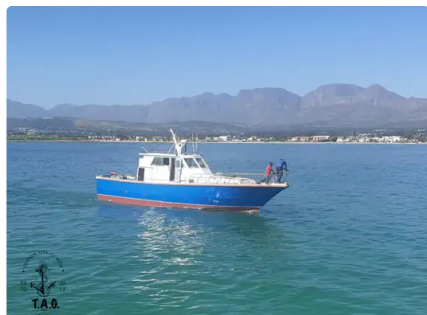

id 6376

Peschereccio

[Tonno da 15 m e barca di linea](#)

ID nave	6376
Categoria	Peschereccio
Data aggiunta nave	2022-09-27
Aggiunto da	Steve (Twende Africa Group of Companies (PTY) LTD.)

Dimensioni della nave

Lunghezza fuori tutto (LOA), m 15.25

Informazioni aggiuntive

Semovente

Navi simili [Mostra navi simili](#)Richieste [Richieste di acquisto corrispondenti](#)e-mail [Invia una email](#)