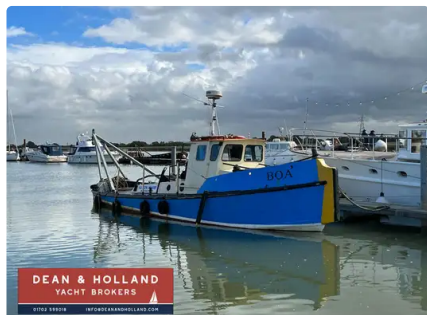

id 6369

Rimorchiatore

[Ex rimorchiatore del porto di Londra](#)

ID nave	6369
Categoria	Rimorchiatore
Anno di costruzione	1959
Data aggiunta nave	2022-09-27
Aggiunto da	Workboatsales

Dimensioni della nave

Lunghezza fuori tutto (LOA), m	40
Pescaggio della nave, m	5