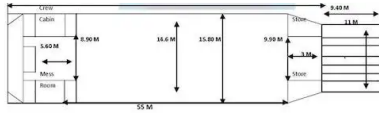

id 6367

Mezzo da sbarco, carro armato

[Mezzo da sbarco di 70,52 m](#)

ID nave	6367
Categoria	Mezzo da sbarco, carro armato
Anno di costruzione	2014
Bandiera	Indonesia
Prezzo	\$2,100,000
Data aggiunta nave	2022-09-30
Aggiunto da	SeaBoats

Peso misurato

DWT 2000

Dimensioni della nave

Lunghezza fuori tutto (LOA), m	70.52
Profondità, m	2.76

Informazioni aggiuntive

Semovente

Navi simili [Mostra navi simili](#)

Richieste [Richieste di acquisto corrispondenti](#)