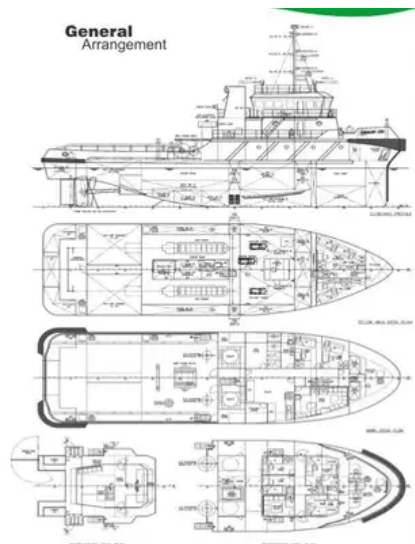

id 6325

Rimorchiatore

[Rimorchiatore da traino da 36 m 4000 BHP](#)

ID nave	6325
Categoria	Rimorchiatore
Classe	BV
Anno di costruzione	2007
Bandiera	Malaysia
Data aggiunta nave	2022-09-13
Aggiunto da	SeaBoats

Peso misurato

DWT	379
GRT	495
NRT	148

Dimensioni della nave

Lunghezza fuori tutto (LOA), m	36
Pescaggio della nave, m	4.5

Informazioni aggiuntive

Motore principale	2 x ZIBO LB8250ZC-1 (2 x 2000BHP)
Semovente	
mazzi	1