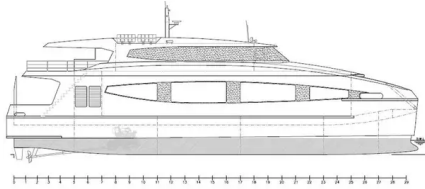

id 6290

Nave RoPax

NUOVA COSTRUZIONE - Traghetto costiero Ropax di 35 m

ID nave	6290
Categoria	Nave RoPax
Data aggiunta nave	2022-08-26
Aggiunto da	SeaBoats

Peso misurato

DWT	100
-----	-----

Dimensioni della nave

Lunghezza fuori tutto (LOA), m	35.7
Profondità, m	3.3
Pescaggio della nave, m	2

Informazioni aggiuntive

Motore principale	2x Cummins KTA38 M2, 1007kw @ 1900rpm
-------------------	---------------------------------------