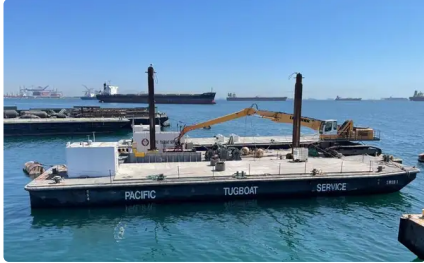

id 6187

Chiatta

[Carro armato combinato da 107,8 piedi / chiatta sul ponte](#)

ID nave	6187
Categoria	Chiatta
Scafo	doppio scafo
Prezzo	\$295,000
Data aggiunta nave	2022-08-08
Aggiunto da	SeaBoats

Dimensioni della nave

Lunghezza fuori tutto (LOA), m	32.85
Pescaggio della nave, m	2.53

Informazioni aggiuntive

Semovente

Navi simili	Mostra navi simili
Richieste	Richieste di acquisto corrispondenti
e-mail	Invia una email