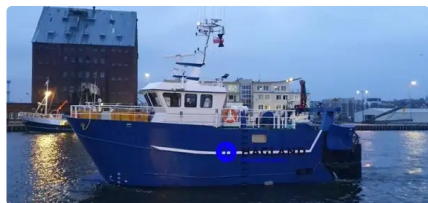

id 6182

Peschereccio

[TRAWLER PER PESCHERECCI \(blt. 2019\)](#)

ID nave	6182
Categoria	Peschereccio
Data aggiunta nave	2022-08-05
Aggiunto da	Orla Fjord (Hagland)

Dimensioni della nave

Lunghezza fuori tutto (LOA), m	14.99
Trave, m	5.5
Pescaggio della nave, m	2