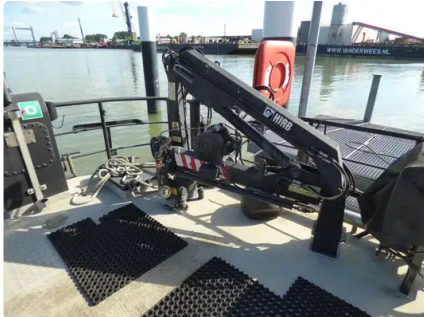

id 6080

Barche da lavoro

[barca da lavoro a pescaggio basso](#)

ID nave	6080
Categoria	Barche da lavoro
Anno di costruzione	1979
Prezzo	€95,000
Data aggiunta nave	2022-06-10
Aggiunto da	SnP Team (D. van der Kamp Shipsales BV)

Dimensioni della nave

Lunghezza fuori tutto (LOA), m	14.74
LBP	13.77
Profondità, m	1.08
Pescaggio della nave, m	0.98

Informazioni aggiuntive

Motore principale	1 x DAF DK 1160M - 125 kW at 2000 rpm
Semovente	