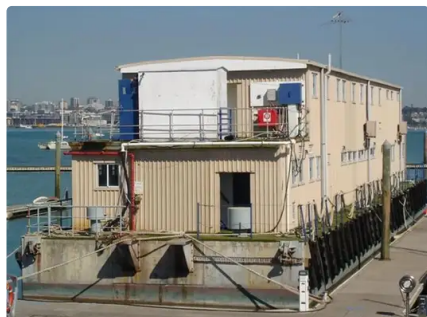

id 6061

Chiatta

[In vendita tramite gara](#)

ID nave	6061
Categoria	Chiatta
Anno di costruzione	1972
Data aggiunta nave	2022-06-07
Aggiunto da	New Zealand Marine Brokers

Dimensioni della nave

Lunghezza fuori tutto (LOA), m	39.6
Profondità, m	1.4