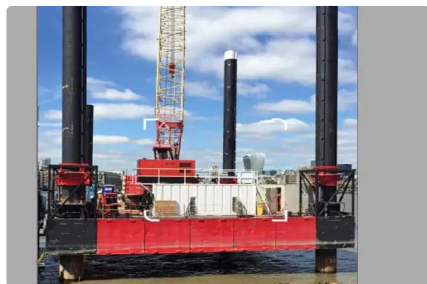

id 6013

Chiatta

[250 T Jack-up Chiatta Modulare](#)

ID nave	6013
Categoria	Chiatta
Data aggiunta nave	2022-05-24
Aggiunto da	Fairways Marine Brokerage

Dimensioni della nave

Lunghezza fuori tutto (LOA), m 24.38