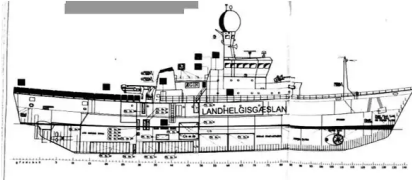

id 5980

motovedetta

[Nave da pattugliamento offshore da 70,10 m](#)

ID nave	5980
Categoria	motovedetta
Anno di costruzione	1968
Data aggiunta nave	2022-05-11
Aggiunto da	SeaBoats

Dimensioni della nave

Lunghezza fuori tutto (LOA), m 70.1