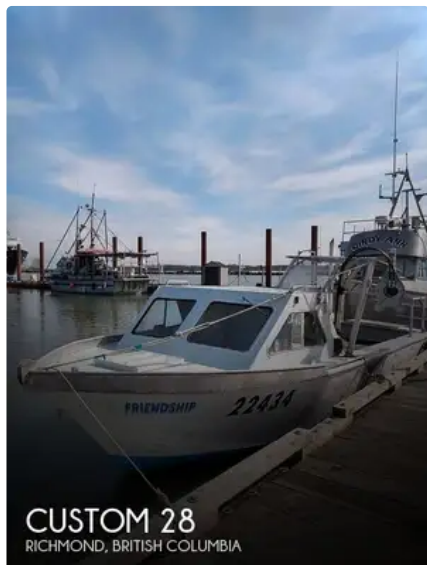

id 5961

Peschereccio

[2000 Personalizzato 28](#)

ID nave	5961
Categoria	Peschereccio
Anno di costruzione	2000
Prezzo	\$30,000
Data aggiunta nave	2022-05-06
Aggiunto da	POP Yachts

Dimensioni della nave

Lunghezza fuori tutto (LOA), m 28