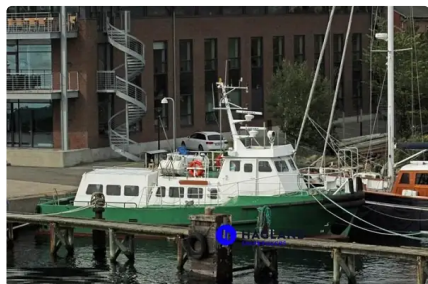

id 5907

Nave di rifornimento

EQUIPAGGIO / NAVE DI RIFORNIMENTO

ID nave	5907
Categoria	Nave di rifornimento
Anno di costruzione	1996
Data aggiunta nave	2022-04-29
Aggiunto da	Andreas Hibler (Hagland)

Dimensioni della nave

Lunghezza fuori tutto (LOA), m	16
Trave, m	5
Profondità, m	2.2

Informazioni aggiuntive

Semovente	
Equipaggio	2
Passeggeri	30

Navi simili	Mostra navi simili
Richieste	Richieste di acquisto corrispondenti
e-mail	Invia una email