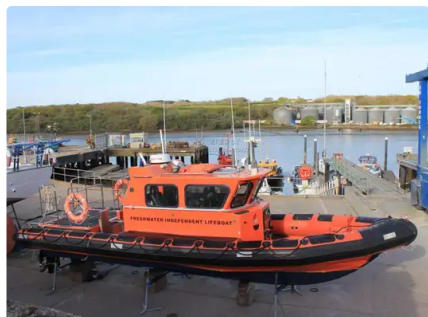

## scialuppa di salvataggio

[2012 Ribcraft 9.8](#)

ID nave	5874
Categoria	<a href="#">scialuppa di salvataggio</a>
Anno di costruzione	2012
Prezzo	£130,000
Data aggiunta nave	2022-04-24
Aggiunto da	<a href="#">Boatshed</a>

## Dimensioni della nave

Lunghezza fuori tutto (LOA), m	9.8
Pescaggio della nave, m	1.2