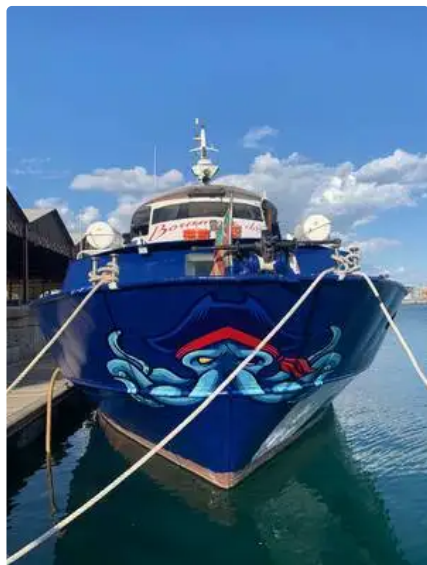

id 5842

## Traghetto

[1997 Nave passeggeri su misura](#)

ID nave	5842
Categoria	<a href="#">Traghetto</a>
Anno di costruzione	1997
Prezzo	€130,000
Data aggiunta nave	2022-04-09
Aggiunto da	<a href="#">NYB Barcelona</a>

## Dimensioni della nave

Lunghezza fuori tutto (LOA), m 83