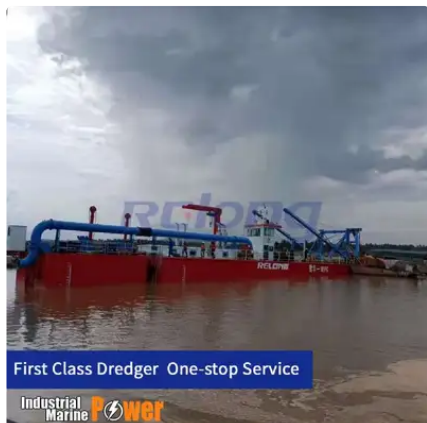

id 5836

draga

[Draga ad aspirazione con taglierina](#) [Draga ad aspirazione idraulica con pompa sommersa](#)

ID nave	5836
Categoria	draga
Data aggiunta nave	2022-04-02
Aggiunto da	Hellen (Qingdao Relong Technology Co.,Ltd)