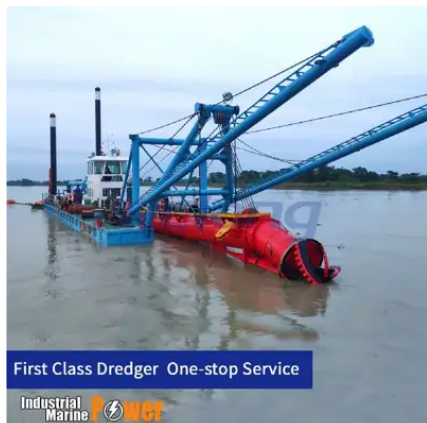

id 5832

draga

[Prezzo della draga della sabbia della draga marina della draga della taglierina dell'oceano](#)

ID nave	5832
Categoria	<a href="#">draga</a>
Data aggiunta nave	2022-04-02
Aggiunto da	<a href="#">Hellen (Qingdao Relong Technology Co.,Ltd)</a>