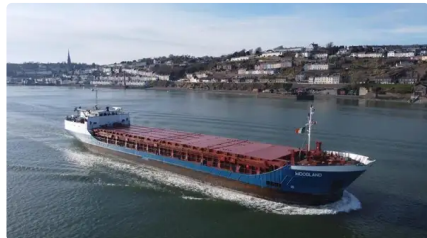

id 5816

## Portarinfuse

[Nave da carico da 80,62 m](#)

ID nave	5816
Categoria	<a href="#">Portarinfuse</a>
Anno di costruzione	1985
Prezzo	€1,000,000
Data aggiunta nave	2022-03-28
Aggiunto da	<a href="#">SeaBoats</a>

## Dimensioni della nave

Lunghezza fuori tutto (LOA), m	80.62
LBP	75.04
Profondità, m	4.65
Pescaggio della nave, m	4.16