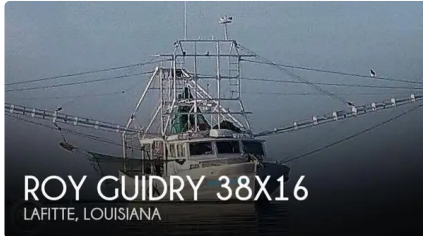

id 5636

Peschereccio

[1992 Roy Guidry 38X16](#)

ID nave	5636
Categoria	Peschereccio
Anno di costruzione	1992
Prezzo	\$142,000
Data aggiunta nave	2022-02-05
Aggiunto da	Vlad (Varamar)

Dimensioni della nave

Lunghezza fuori tutto (LOA), m 38

Informazioni aggiuntive

Semovente

Navi simili [Mostra navi simili](#)Richieste [Richieste di acquisto corrispondenti](#)e-mail [Invia una email](#)