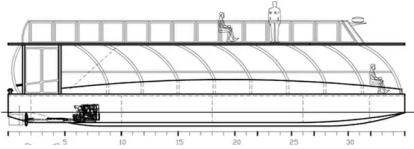

id 5633

Catamarano

[NUOVA COSTRUZIONE - Holiday Boat Sun Deck 60 per 120 pax](#)

ID nave	5633
Categoria	Catamarano
Anno di costruzione	2022
Data aggiunta nave	2022-02-06
Aggiunto da	SeaBoats

Dimensioni della nave

Lunghezza fuori tutto (LOA), m	17.5
Pescaggio della nave, m	3.8

Informazioni aggiuntive

Semovente	
mazzi	1
Passeggeri	120

- Navi simili [Mostra navi simili](#)
- Richieste [Richieste di acquisto corrispondenti](#)
- e-mail [Invia una email](#)