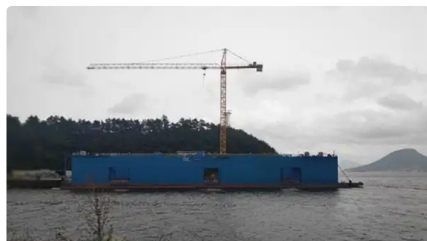

id 5622

## Pontile galleggiante

[Bacino di carenaggio di 120 m 2021 - Capacità di sollevamento di 5000 tonnellate](#)

ID nave	5622
Categoria	<a href="#">Pontile galleggiante</a>
Classe	BV
Anno di costruzione	2021
Prezzo	\$12,500,000
Data aggiunta nave	2022-02-04
Aggiunto da	<a href="#">Horizon Ship Brokers, Inc</a>

## Dimensioni della nave

Lunghezza fuori tutto (LOA), m	60
Pescaggio della nave, m	3.5