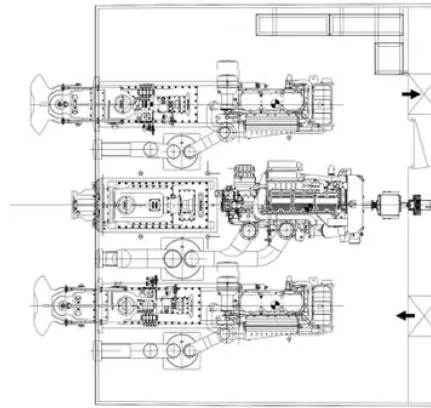

id 5586

Barche da lavoro

[Damen FFV 2406 \(nave antincendio\)](#)

| | |
|---------------------|--|
| ID nave | 5586 |
| Categoria | Barche da lavoro |
| Anno di costruzione | 2012 |
| Data aggiunta nave | 2022-01-24 |
| Aggiunto da | Shipsforsale Sweden AB |

Dimensioni della nave

Lunghezza fuori tutto (LOA), m 23.96

Informazioni aggiuntive

Semovente

- Navi simili [Mostra navi simili](#)
- Richieste [Richieste di acquisto corrispondenti](#)
- e-mail [Invia una email](#)