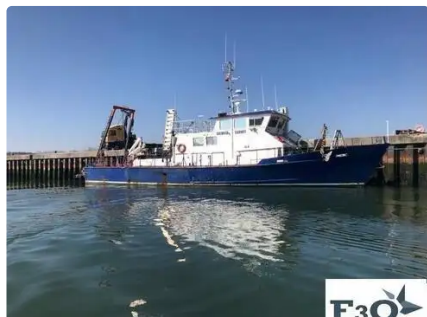

id 5551

nave da ricognizione

ID nave	5551
Categoria	nave da ricognizione
Anno di costruzione	2009
Data aggiunta nave	2022-01-11
Aggiunto da	F3O Hamburg GmbH

Dimensioni della nave

Lunghezza fuori tutto (LOA), m	26
Pescaggio della nave, m	1.9