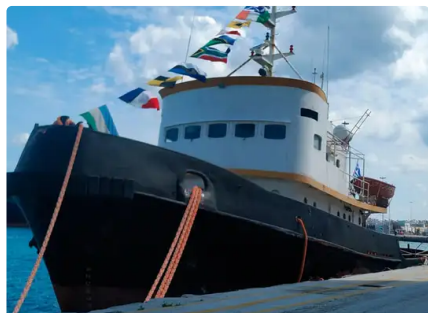

id 4641

## Rimorchiatore

ID nave	4641
Categoria	<a href="#">Rimorchiatore</a>
Anno di costruzione	1963
Prezzo	€195,000
Data aggiunta nave	2021-12-31
Aggiunto da	<a href="#">David Choi (Phil Seodong Maritime Inc.)</a>

## Dimensioni della nave

Lunghezza fuori tutto (LOA), m	38
Pescaggio della nave, m	4.2