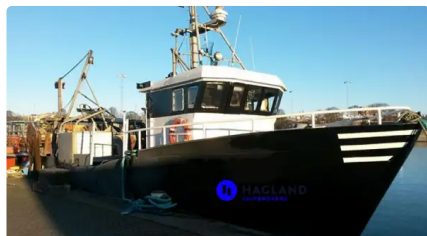

id 4468

Nave con palangari

ID nave	4468
Categoria	Nave con palangari
Anno di costruzione	1980
Data aggiunta nave	2020-05-07
Aggiunto da	Kristen Broe (Hagland)

Dimensioni della nave

Lunghezza fuori tutto (LOA), m	13.85
Trave, m	4.42
Profondità, m	2.3

Informazioni aggiuntive

Motore principale (1996) // Servogear red. 3:1 reversering // 3 blade adjustable propeller, 1.09 m diam // 6 BHP

Semovente

Navi simili [Mostra navi simili](#)

Richieste [Richieste di acquisto corrispondenti](#)