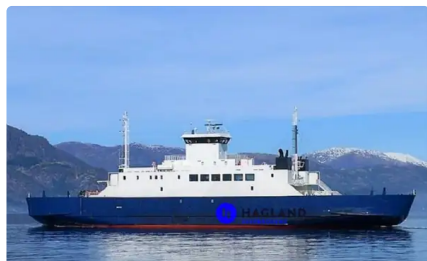

id 4450

Traghetto

ID nave	4450
Categoria	Traghetto
Anno di costruzione	1989
Data aggiunta nave	2020-05-12
Aggiunto da	Andreas Sonnichsen (Hagland)

Peso misurato

DWT	800
GRT	2835
NRT	1231

Dimensioni della nave

Lunghezza fuori tutto (LOA), m	87.1
LBP	73.08
Trave, m	14.5
Profondità, m	7.4
Pescaggio della nave, m	4.3

Informazioni aggiuntive

Motore principale	3x Scania DS11 With total 2829 BBP – 2082 kW
Semovente	