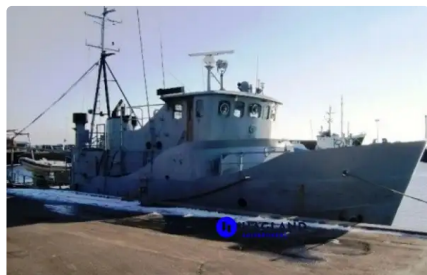

id 4440

motovedetta

ID nave	4440
Categoria	motovedetta
Anno di costruzione	1975
Data aggiunta nave	2020-05-12
Aggiunto da	Andreas Sonnichsen (Hagland)

Dimensioni della nave

Lunghezza fuori tutto (LOA), m	19.75
Trave, m	5.7