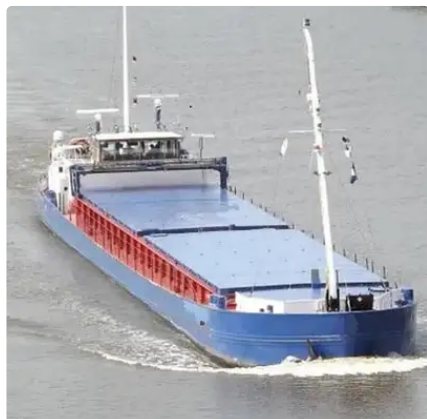

id 4402

## Portarinfuse

ID nave	4402
Categoria	<a href="#">Portarinfuse</a>
Anno di costruzione	1971
Data aggiunta nave	2021-12-10
Aggiunto da	<a href="#">DSM Shipbrokers</a>

## Dimensioni della nave

Lunghezza fuori tutto (LOA), m	65
Pescaggio della nave, m	2.75