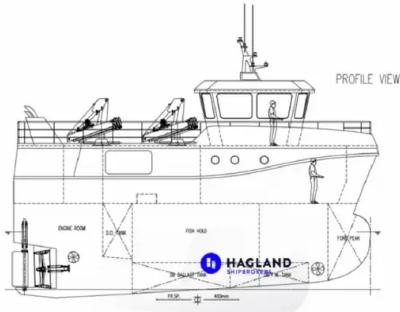

id 4395

Nave con palangari