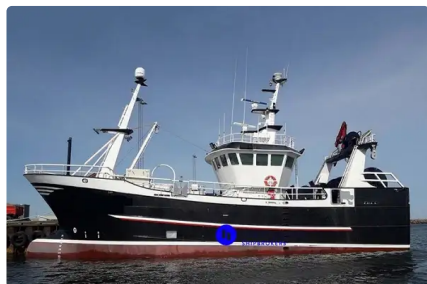

id 4388

## Nave per la lavorazione e la consegna del pesce

ID nave	4388
Categoria	<a href="#">Nave per la lavorazione e la consegna del pesce</a>
Anno di costruzione	2018
Data aggiunta nave	2020-12-17
Aggiunto da	<a href="#">Kristen Broe (Hagland)</a>

## Dimensioni della nave

Lunghezza fuori tutto (LOA), m	23.95
Trave, m	7.2
Profondità, m	6.05