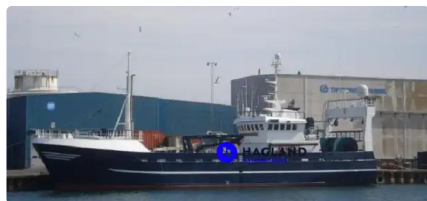

id 4351

Nave per la lavorazione e la consegna del pesce

ID nave	4351
Categoria	Nave per la lavorazione e la consegna del pesce
Anno di costruzione	1985
Data aggiunta nave	2021-12-02
Aggiunto da	Kristen Broe (Hagland)

Dimensioni della nave

Lunghezza fuori tutto (LOA), m	41.1
LBP	37.66
Trave, m	9.62
Pescaggio della nave, m	4.4

Informazioni aggiuntive

Semovente	
mazzi	1

Navi simili	Mostra navi simili
Richieste	Richieste di acquisto corrispondenti
e-mail	Invia una email