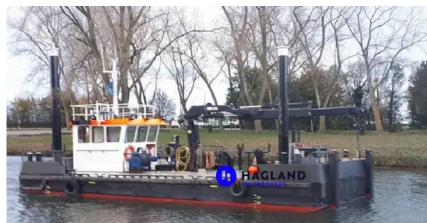

## Barche da lavoro

ID nave	4338
Categoria	<a href="#">Barche da lavoro</a>
Anno di costruzione	2012
Data aggiunta nave	2021-12-02
Aggiunto da	<a href="#">Andreas Sonnichsen (Hagland)</a>

## Dimensioni della nave

Lunghezza fuori tutto (LOA), m	14
Trave, m	6
Profondità, m	1.2
Pescaggio della nave, m	1.8