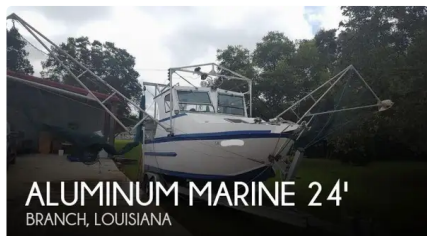

id 4336

Peschereccio

ID nave	4336
Categoria	Peschereccio
Anno di costruzione	1984
Prezzo	\$34,000
Data aggiunta nave	2021-12-01
Aggiunto da	POP Yachts

Dimensioni della nave

Lunghezza fuori tutto (LOA), m	24
Pescaggio della nave, m	2