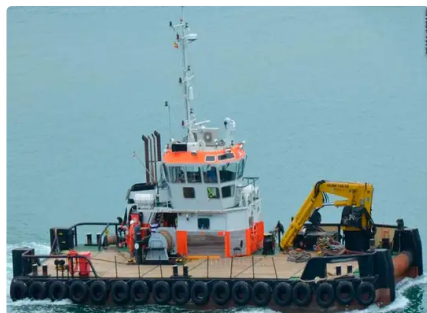

id 4335

Rimorchiatore

ID nave	4335
Categoria	Rimorchiatore
Anno di costruzione	2009
Bandiera	Regno Unito
Data aggiunta nave	2021-12-01
Aggiunto da	Blue Sea Brokers

Dimensioni della nave

Lunghezza fuori tutto (LOA), m	22
Pescaggio della nave, m	2.2