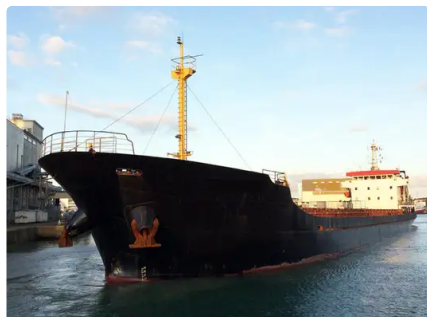

id 4314

## Portarinfuse

ID nave	4314
Categoria	<a href="#">Portarinfuse</a>
Classe	RMRS
Anno di costruzione	2006
Data aggiunta nave	2021-11-24
Aggiunto da	<a href="#">Cemastco LTD</a>

## Peso misurato

DWT	5000
-----	------

## Dimensioni della nave

Lunghezza fuori tutto (LOA), m	100
Profondità, m	7.1
Pescaggio della nave, m	5.5