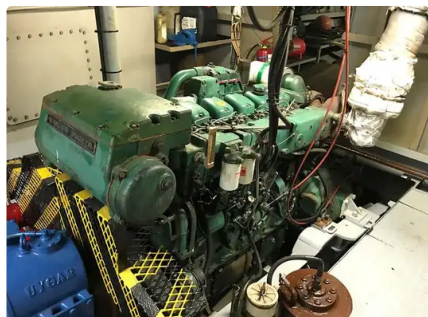

id 4292

Barche da lavoro

ID nave	4292
Categoria	Barche da lavoro
Anno di costruzione	2012
Bandiera	Malta
Prezzo	€125,000
Data aggiunta nave	2021-09-28
Aggiunto da	Blue Sea Brokers

Dimensioni della nave

Lunghezza fuori tutto (LOA), m	19.95
Pescaggio della nave, m	1.8