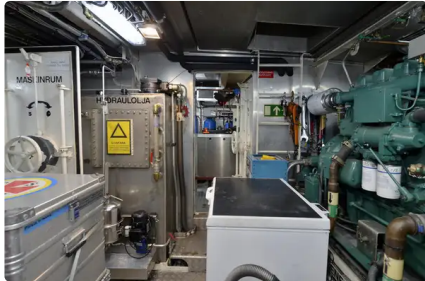

id 4180

Rimorchiatore

ID nave	4180
Categoria	Rimorchiatore
Anno di costruzione	2017
Data aggiunta nave	2021-01-31
Aggiunto da	Shipsforsale Sweden AB

Dimensioni della nave

Lunghezza fuori tutto (LOA), m	23.35
Pescaggio della nave, m	3.2