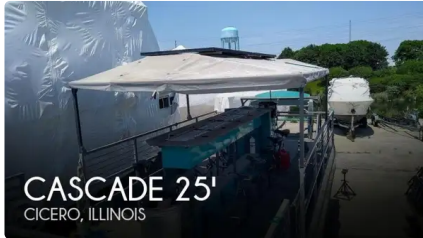

id 4164

Nave cargo

ID nave	4164
Categoria	Nave cargo
Anno di costruzione	2014
Prezzo	\$89,775
Data aggiunta nave	2021-06-21
Aggiunto da	POP Yachts

Dimensioni della nave

Lunghezza fuori tutto (LOA), m 25

Informazioni aggiuntive