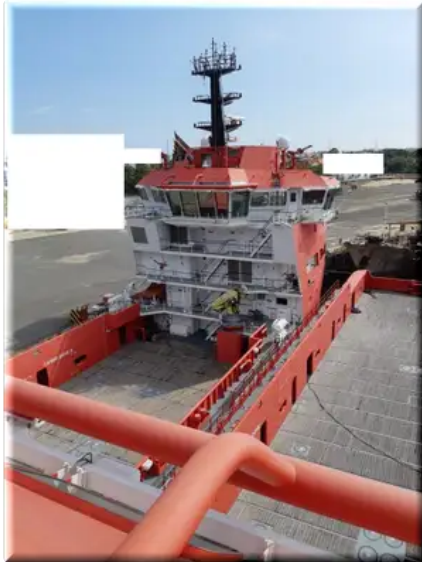

id 4154

Nave rifornimento piattaforma (PSV)

ID nave	4154
Categoria	Nave rifornimento piattaforma (PSV)
Anno di costruzione	2019
Data aggiunta nave	2021-07-02
Aggiunto da	Global Work Boats

Dimensioni della nave

Lunghezza fuori tutto (LOA), m	80
--------------------------------	----

Informazioni aggiuntive

Semovente	
mazzi	1

Navi simili	Mostra navi simili
Richieste	Richieste di acquisto corrispondenti
e-mail	Invia una email