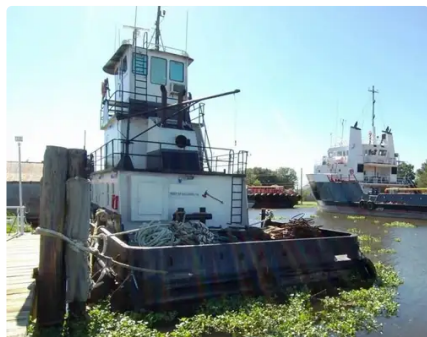

id 4151

Rimorchiatore

ID nave	4151
Categoria	Rimorchiatore
Anno di costruzione	1979
Prezzo	\$292,500
Data aggiunta nave	2021-07-12
Aggiunto da	POP Yachts

Dimensioni della nave

Lunghezza fuori tutto (LOA), m 55

Informazioni aggiuntive

Motore principale 2-GM 12V71 DIESELS (1000HP)

Semovente

Navi simili [Mostra navi simili](#)Richieste [Richieste di acquisto corrispondenti](#)e-mail [Invia una email](#)