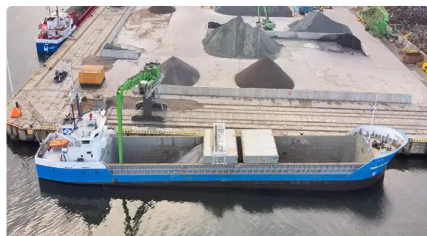

id 4100

Portarinfuse

ID nave	4100
Categoria	Portarinfuse
Classe	RINA
Anno di costruzione	1992
Prezzo	€1,100,000
Data aggiunta nave	2021-08-25
Aggiunto da	Shipsforsale Sweden AB

Dimensioni della nave

Lunghezza fuori tutto (LOA), m	82
--------------------------------	----