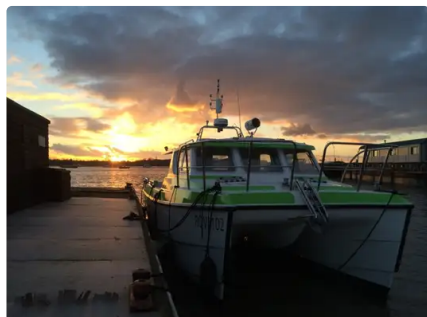

id 4051

Catamarano

ID nave	4051
Categoria	Catamarano
Anno di costruzione	2014
Data aggiunta nave	2021-08-28
Aggiunto da	BWSeaCat Ltd.

Dimensioni della nave

Lunghezza fuori tutto (LOA), m 11

Informazioni aggiuntive